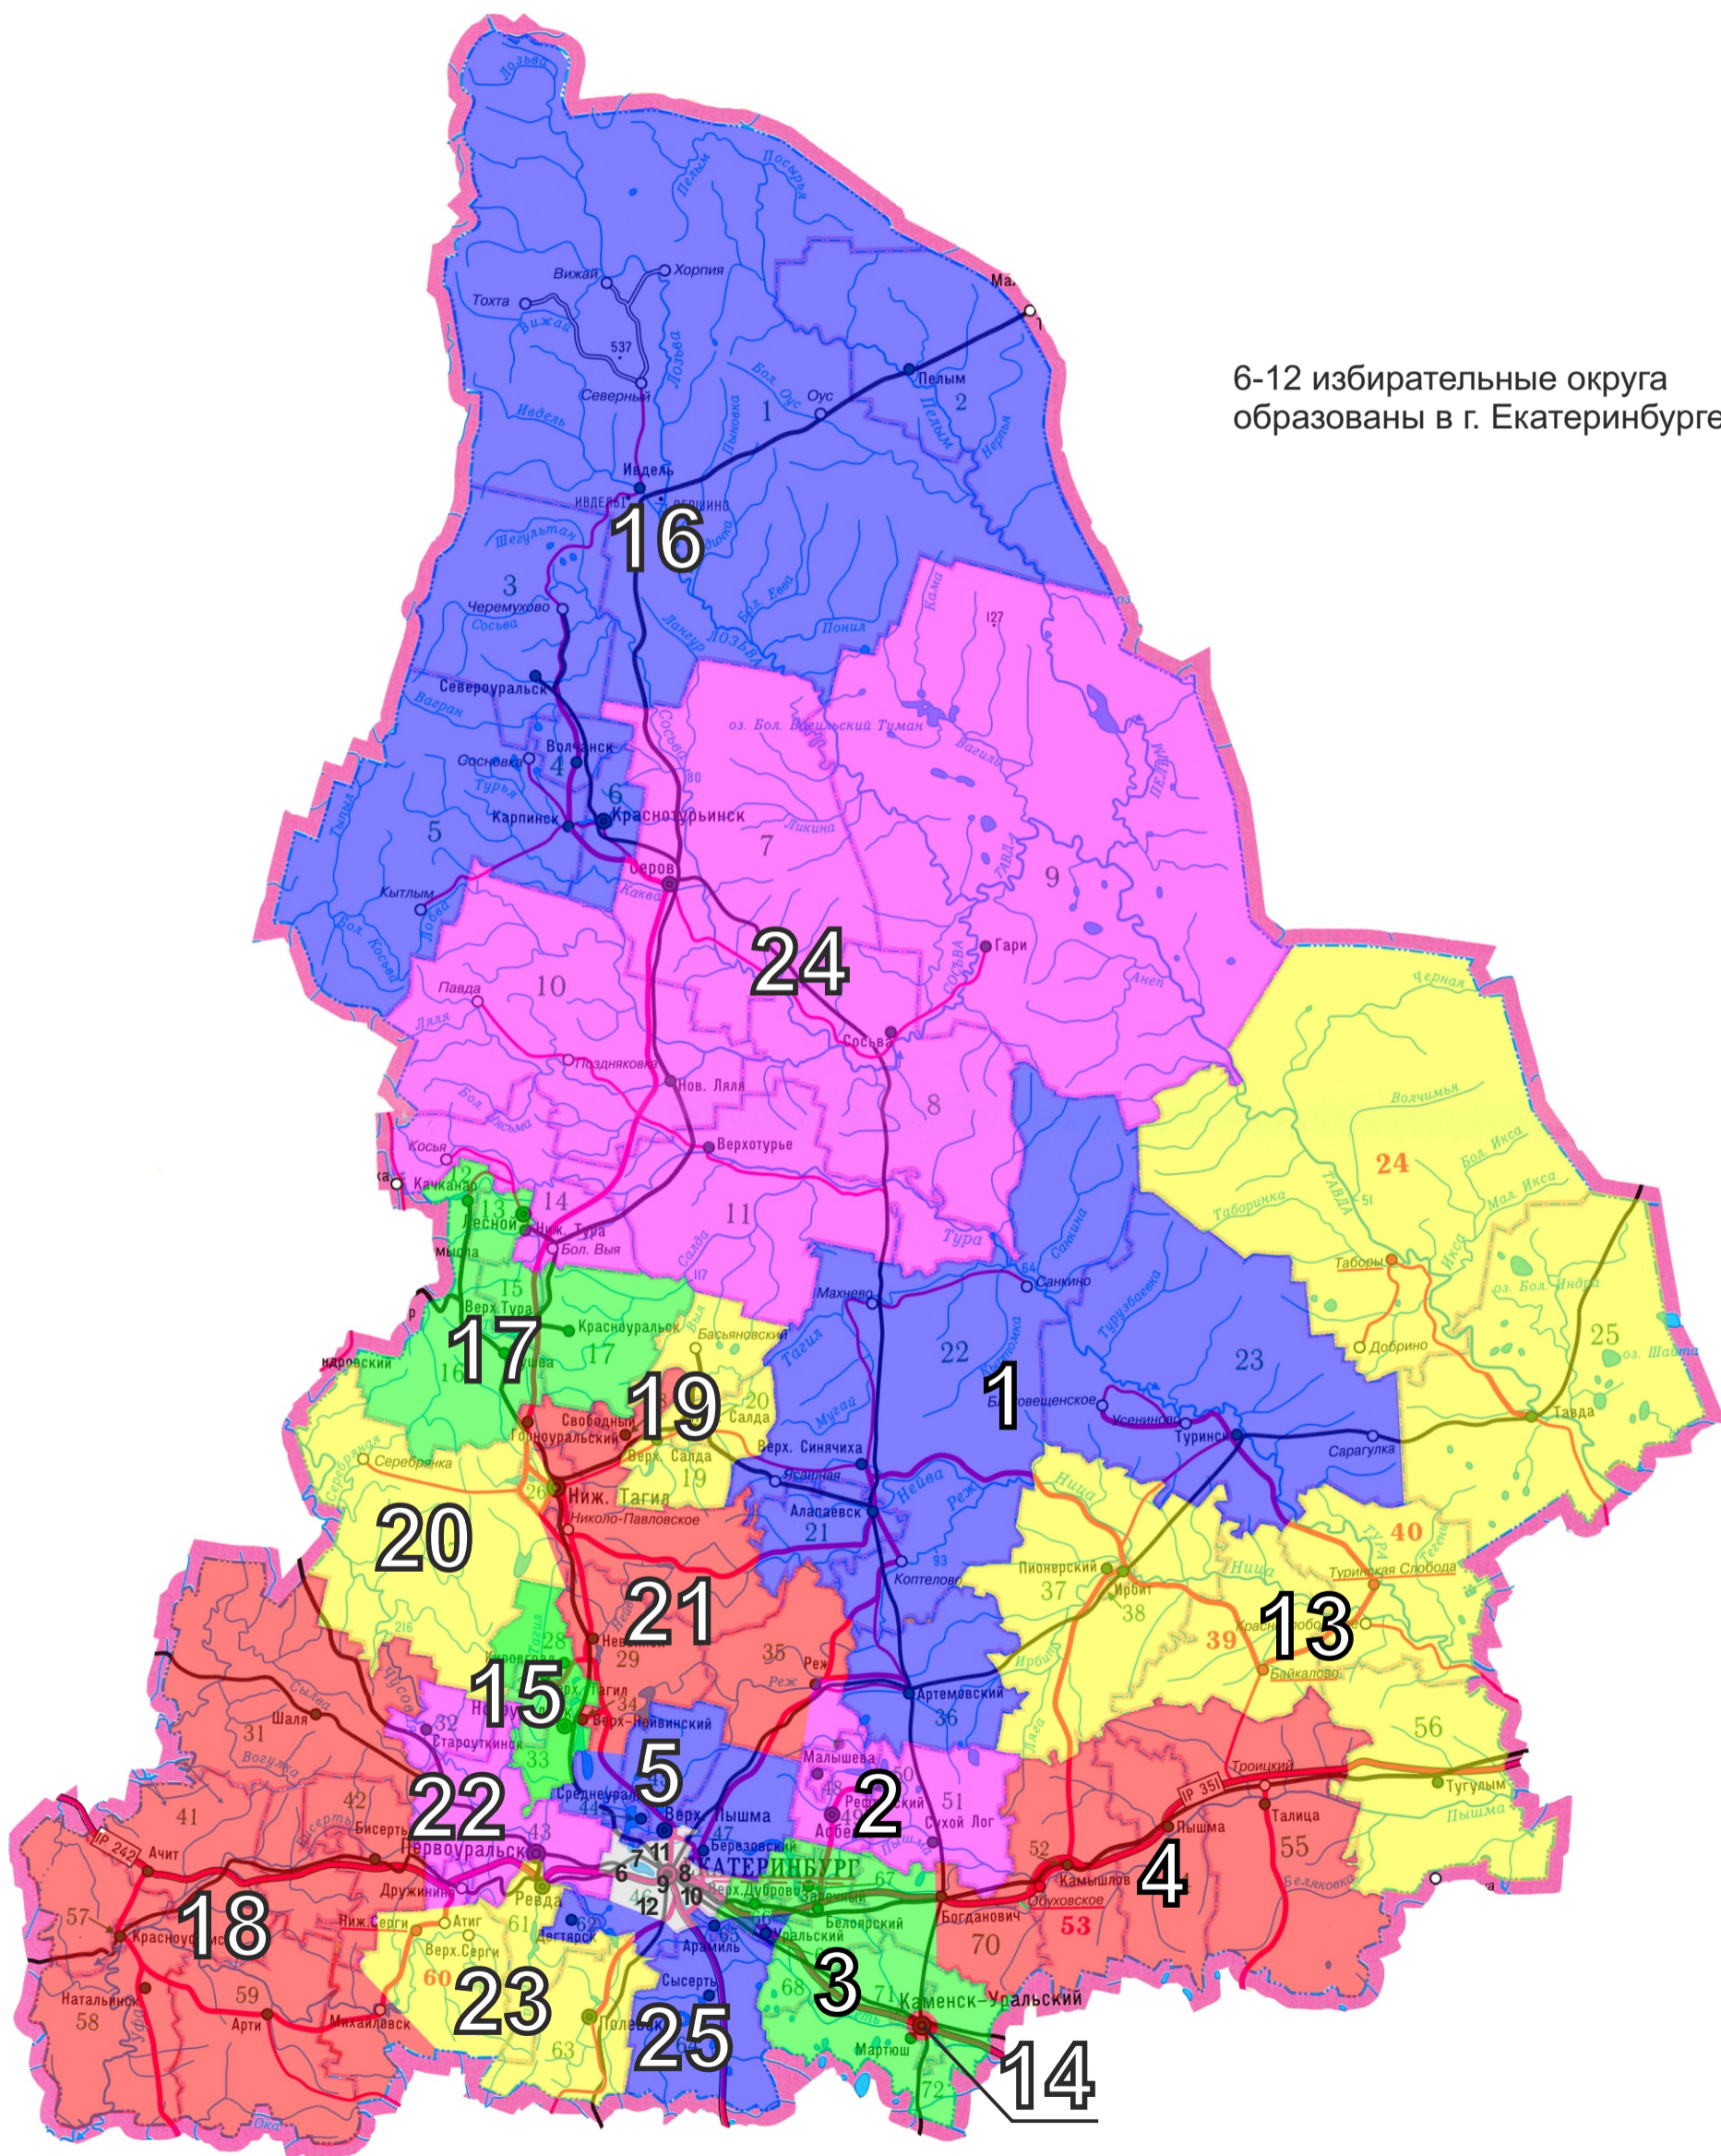

Графическое изображение схемы
одномандатных избирательных округов
для проведения выборов депутатов Законодательного
Собрания Свердловской области в 2011 году

Графическое изображение схемы
одномандатных избирательных округов,
образованных в Екатеринбурге, для проведения
выборов депутатов Законодательного
Собрания Свердловской области в 2011 году

Графическое изображение схемы
одномандатных избирательных округов,
образованных в Нижнем Тагиле, для проведения
выборов депутатов Законодательного
Собрания Свердловской области в 2011 году