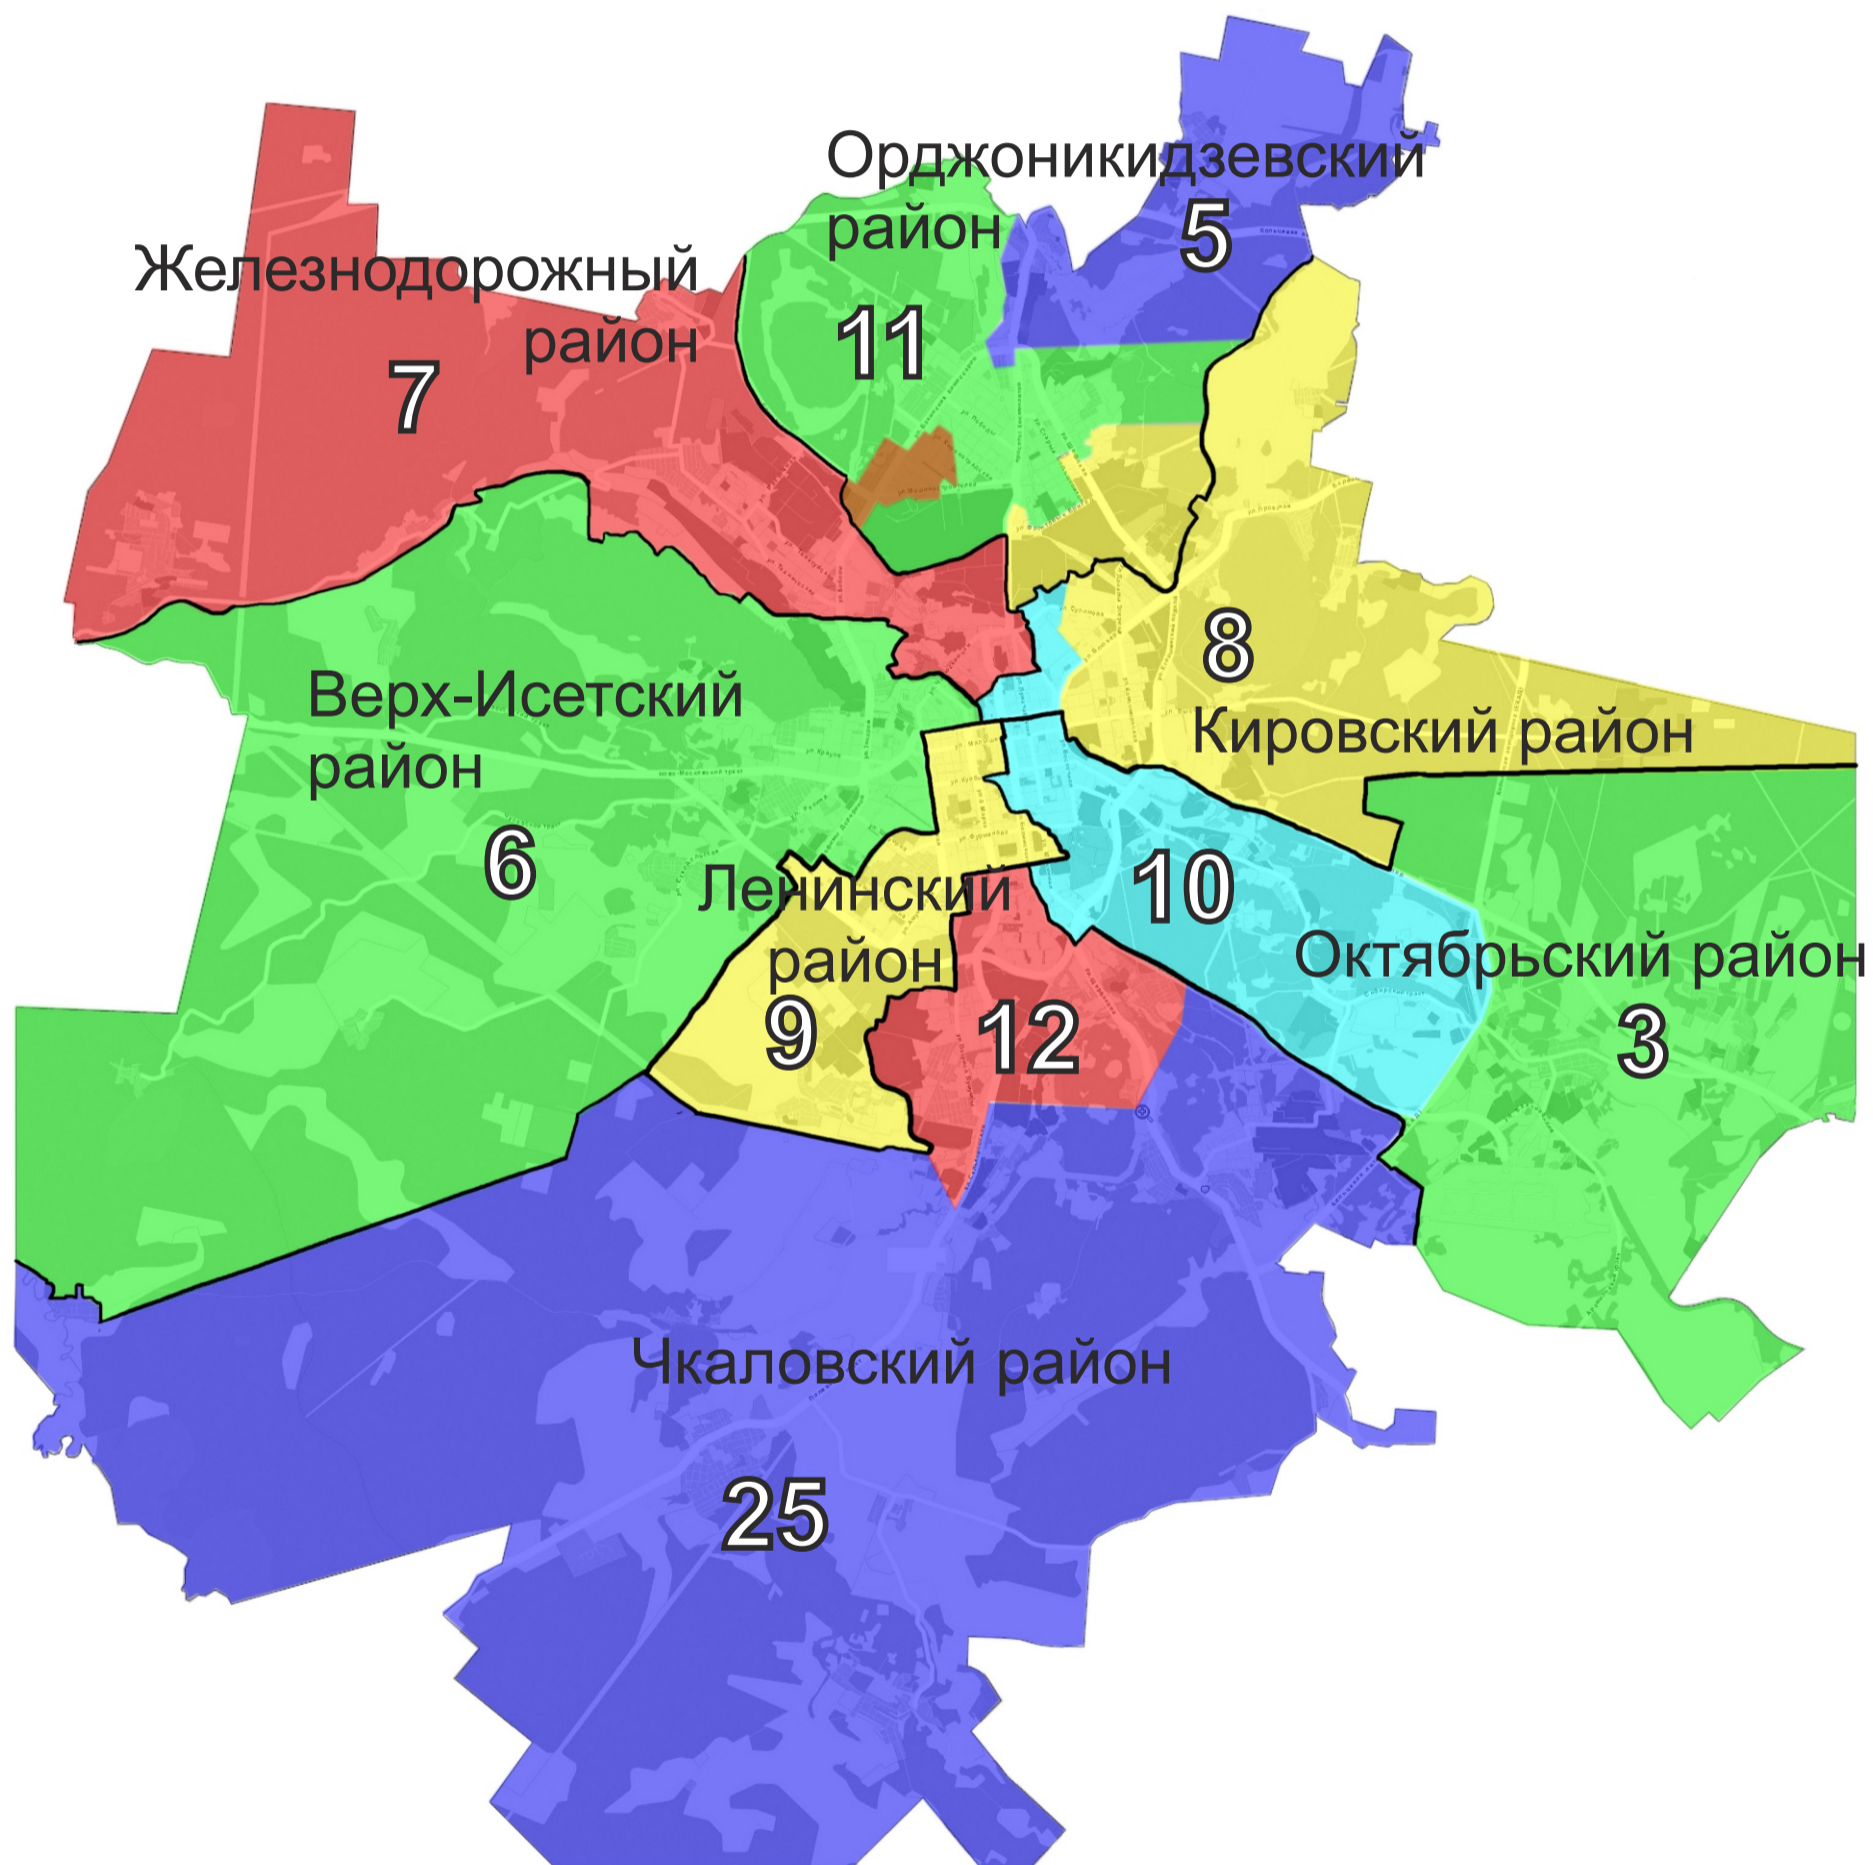

Графическое изображение схемы
одномандатных избирательных округов
для проведения выборов депутатов Законодательного
Собрания Свердловской области в 2011 году

Графическое изображение схемы
одномандатных избирательных округов,
образованных в Екатеринбурге, для проведения
выборов депутатов Законодательного
Собрания Свердловской области в 2011 году

Графическое изображение схемы
одномандатных избирательных округов,
образованных в Нижнем Тагиле, для проведения
выборов депутатов Законодательного
Собрания Свердловской области в 2011 году