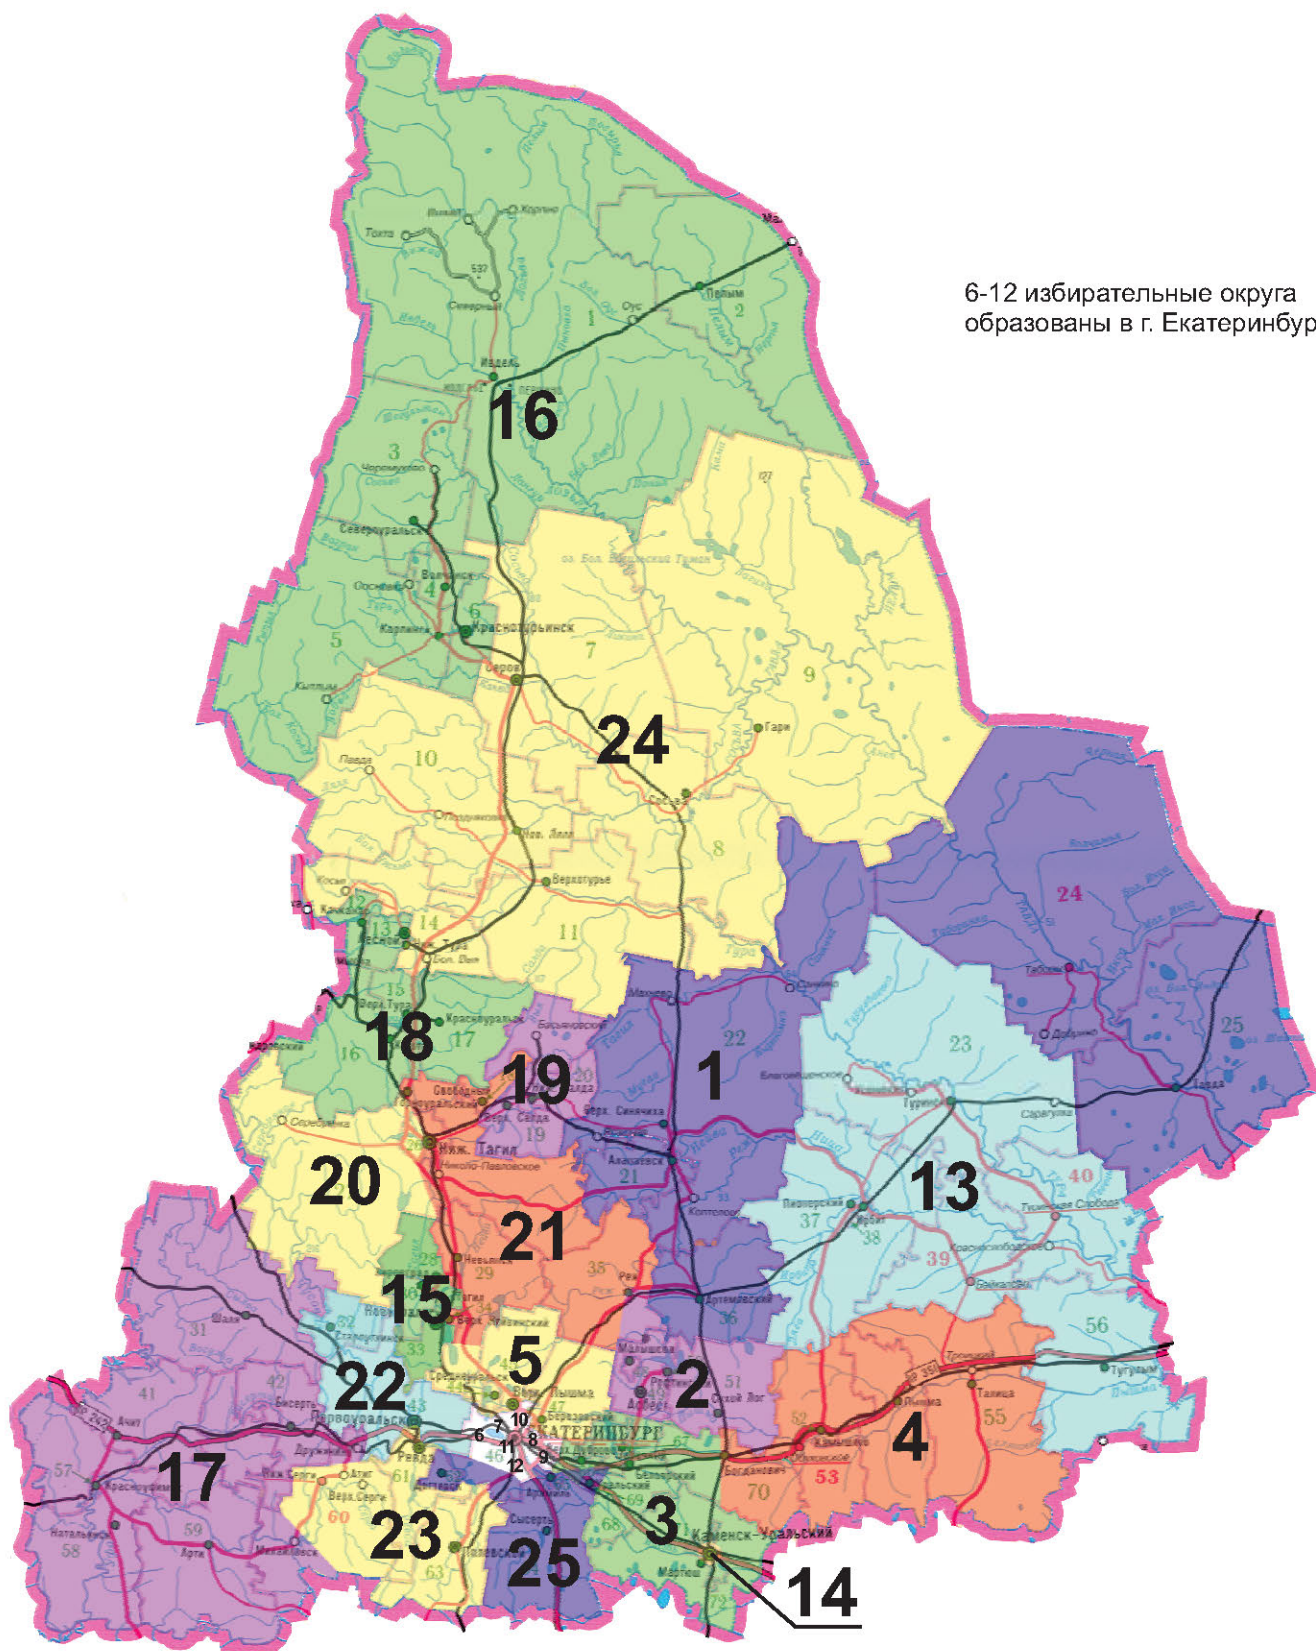

Схема одномандатных избирательных округов на выборах депутатов Законодательного Собрания Свердловской области

6-12 избирательные округа
образованы в г. Екатеринбурге

Схема
одномандатных избирательных округов,
образованных в Екатеринбурге и окрестностях,
на выборах депутатов Законодательного Собрания
Свердловской области